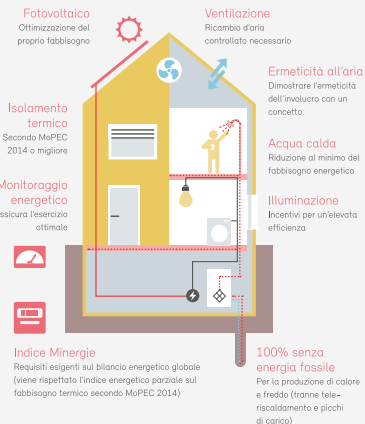

i Maggiori informazioni www.ticinoenergia.ch

MINERGIE®

Minergie è uno standard di costruzione svizzero per edifici nuovi e ammodernati. L'elemento più importante che lo caratterizza è il comfort, abitativo e nel lavoro. Questo comfort è reso possibile da un involucro della costruzione di elevata qualità e da un sistematico rinnovo dell'aria, garantito da un impianto di aerazione controllata. Gli edifici Minergie sono anche caratterizzati da un consumo energetico molto basso e una percentuale elevata di energia rinnovabile.

i Maggiori informazioni www.minergie.ch

Il progetto di ricerca internazionale Biosphera Equilibrium verrà presentato in Svizzera in quattro località. L'edificio itinerante soddisfa i massimi standard Minergie e ha diverse possibilità di utilizzo. Biosphera Equilibrium mette al centro il benessere dei propri abitanti e porta con sé diverse soluzioni tecnologiche innovative.